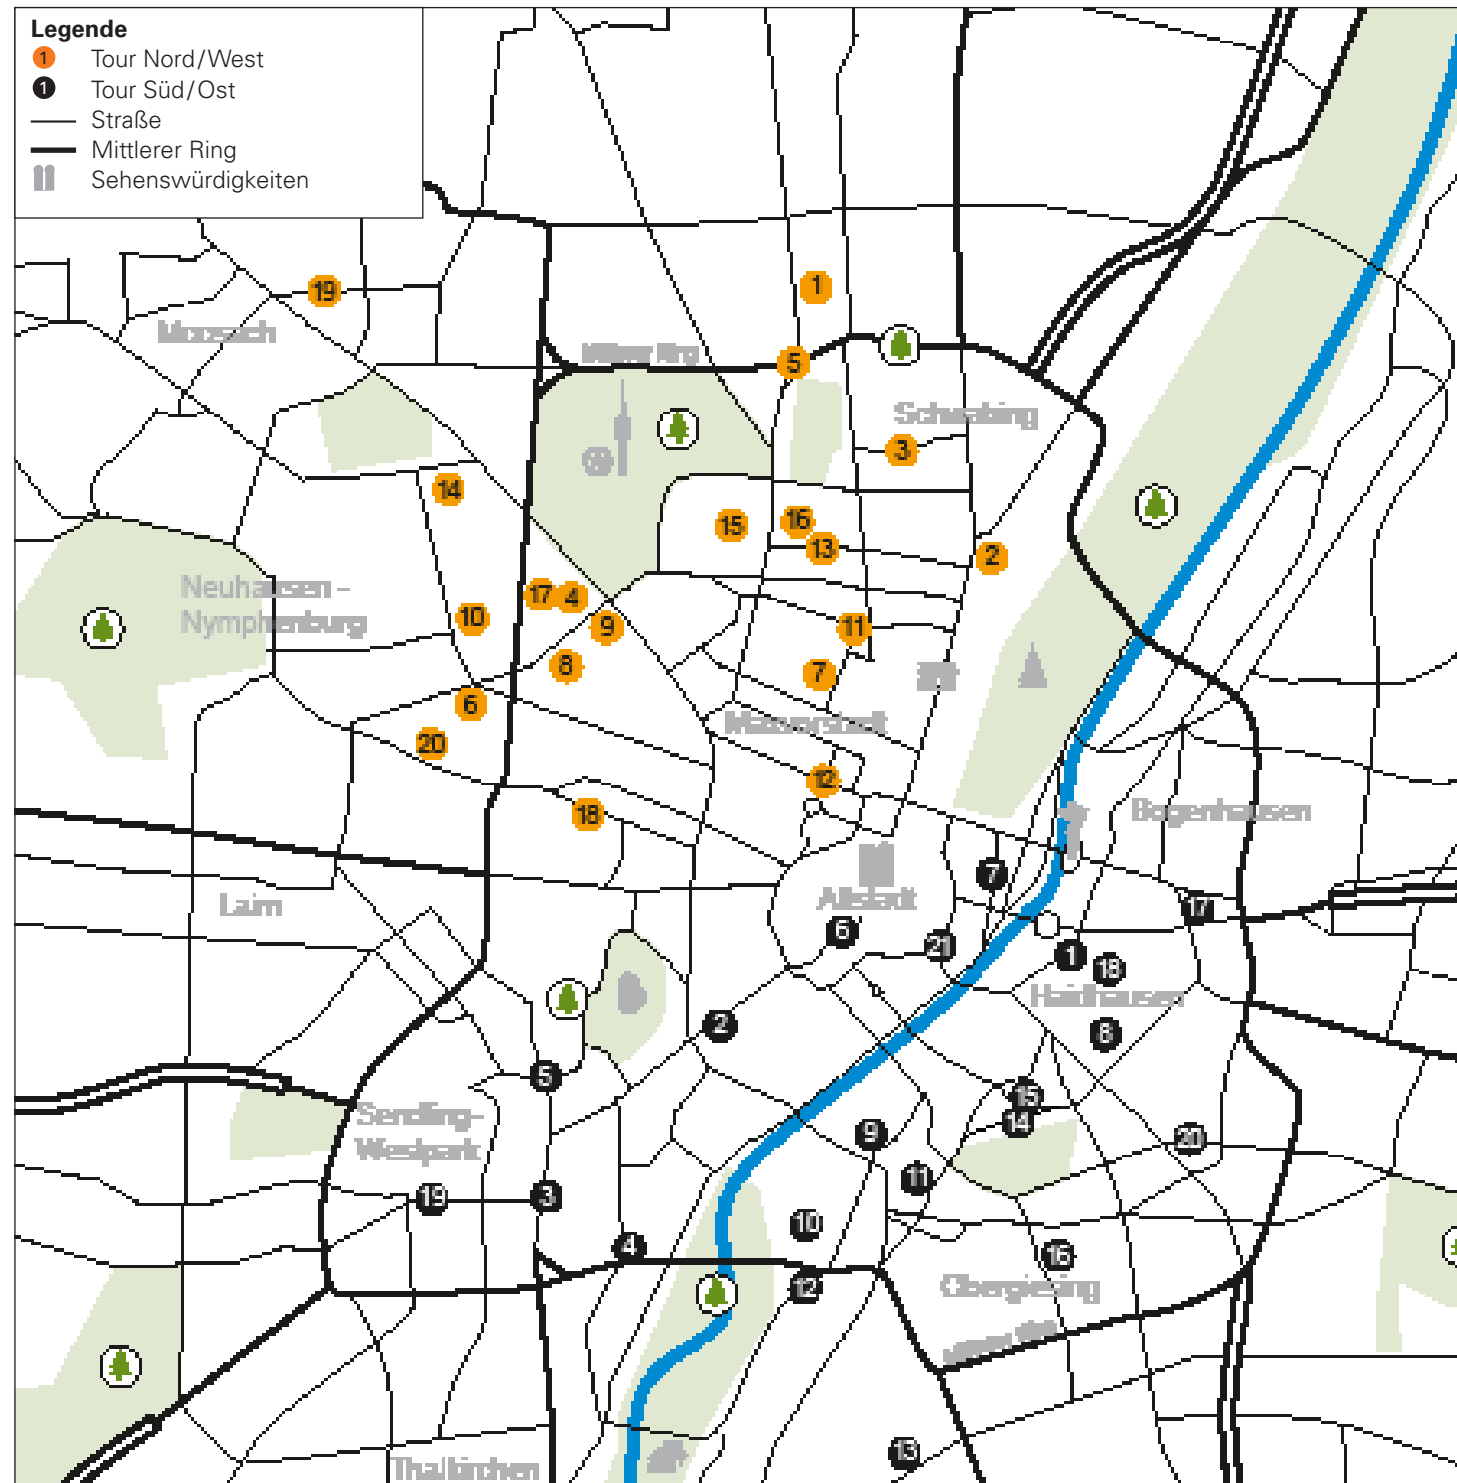

Mittwoch

UHRZEIT	STANDPLATZ
08.00–08.45	11 Elisabethplatz
09.00–09.45	7 Josephsplatz
10.00–10.45	12 Barer Str./Gabelsbergerstr.
13.00–13.45	13 Hohenzollernplatz
14.00–14.30	14 Dantebad (Reinmarplatz/Dantestr.)

Wertstoffmobil – Tour Ost

Montag

UHRZEIT	STANDPLATZ
08.00–08.45	1 Wiener Platz
09.00–09.45	2 Goetheplatz
10.00–10.45	3 Am Harras
13.00–13.45	4 Resi-Huber-Platz
14.00–14.30	5 Herzog-Ernst-Platz

Dienstag

UHRZEIT	STANDPLATZ
08.00–08.45	6 Oberanger 8 (St.-Jakobs-Platz)
09.00–09.45	21 Prälat-Miller-Weg (Viktualienmarkt)
10.00–10.45	8 Pariser Platz
13.00–13.45	9 Kolumbusstr./Edlingerplatz 4
14.00–14.30	10 Agilolfinger Platz (bei Wertstoffinsel)

Mittwoch

UHRZEIT	STANDPLATZ
08.00–08.45	9 Kolumbusstr./Edlingerplatz 4
09.00–09.45	11 Edelweißplatz
10.00–10.45	12 Wettersteinplatz
13.00–13.45	13 Mangfallplatz
14.00–14.30	19 Partnachplatz

Donnerstag (nicht am 18.04. und 17.10.2024)

UHRZEIT	STANDPLATZ
08.00–08.45	14 Welfenstr. 32-60 (gegenüber von Aurbacherstr.)
09.00–09.45	8 Pariser Platz
10.00–10.45	15 Zita-Zehner-Platz/Aurbacherstr.
13.00–13.45	16 Giesinger Bahnhof
14.00–14.30	20 Bad-Schachener-Str./Melusinenstr.