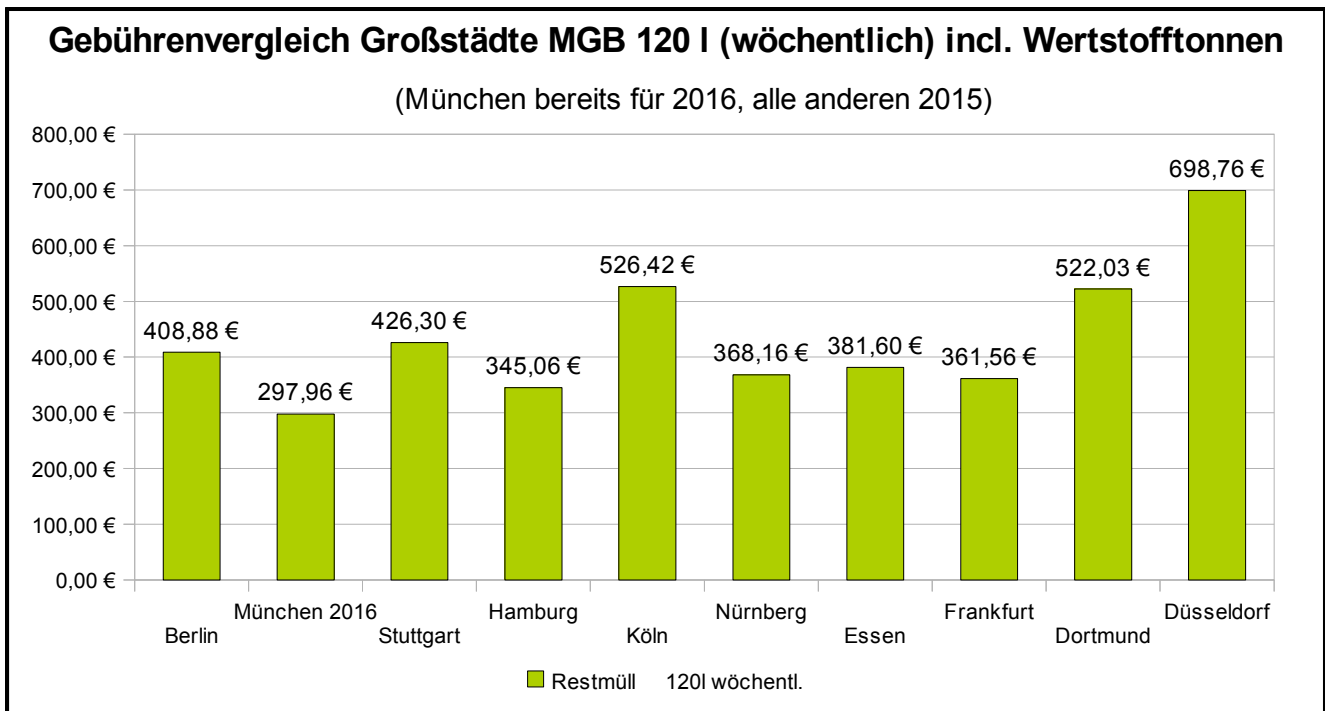

#### Grafiken zur Abfallgebührenentwicklung 2005 - 2015 in München

Entwicklung der jährlichen Abfallgebühren  
120-l-Tonne - 14täglich

1.100-l-Großbehälter wöchentlich

## Anlage 2

Grafiken zum Vergleich mit den Abfallgebühren anderer deutscher Großstädte:

Abfallwirtschaftsbetrieb München AWM

Erster Werkleiter: Axel Markwardt, Kommunalreferent der Landeshauptstadt München