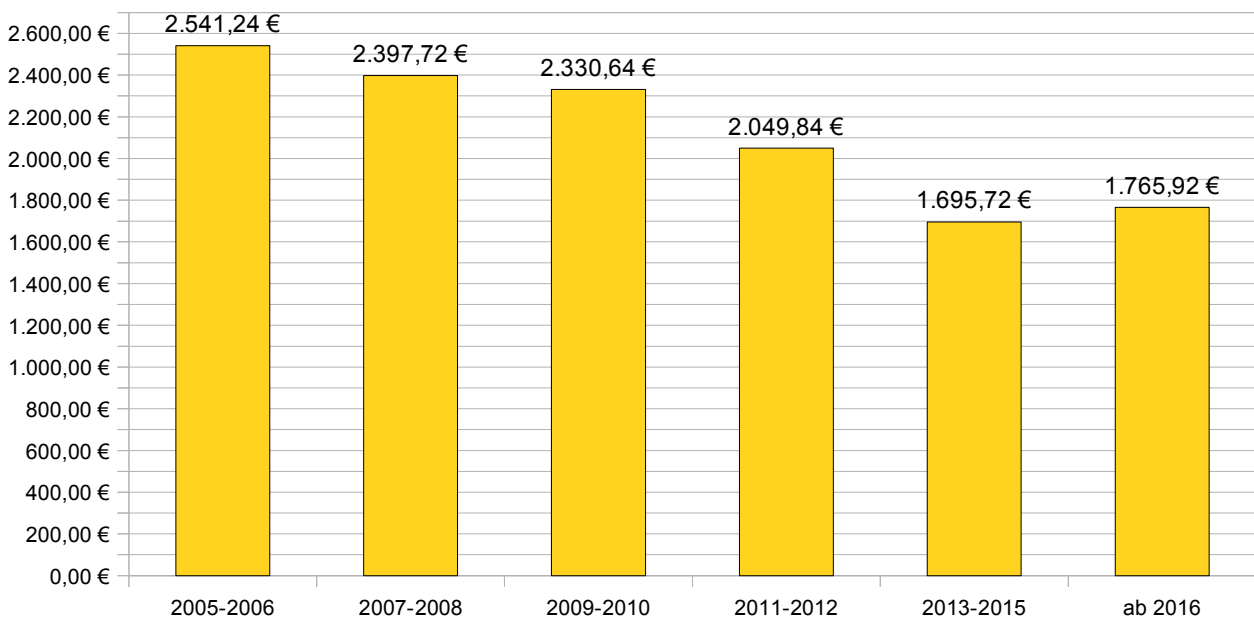

## Pressemeldung - Abfallwirtschaftsbetrieb München muss Gebühren leicht anpassen

#### Grafiken zur Abfallgebührenentwicklung 2005 - 2015 in München

Entwicklung der jährlichen Abfallgebühren  
120-l-Tonne - 14täglich

1.100-l-Großbehälter wöchentlich