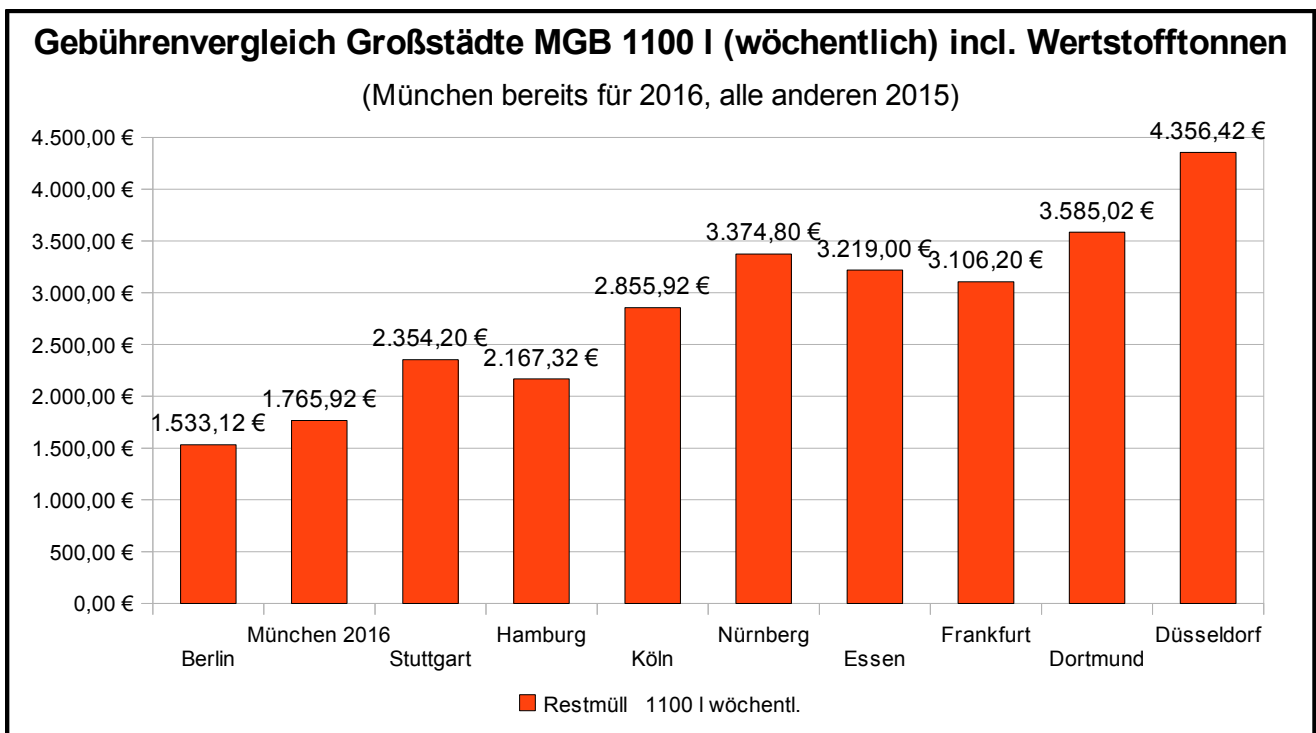

#### Grafiken zur Abfallgebührenentwicklung 2005 - 2015 in München

Entwicklung der jährlichen Abfallgebühren  
120-l-Tonne - 14täglich

1.100-l-Großbehälter wöchentlich

## Anlage 2

Grafiken zum Vergleich mit den Abfallgebühren anderer deutscher Großstädte:

Abfallwirtschaftsbetrieb München AWM

Erster Werkleiter: Axel Markwardt, Kommunalreferent der Landeshauptstadt München