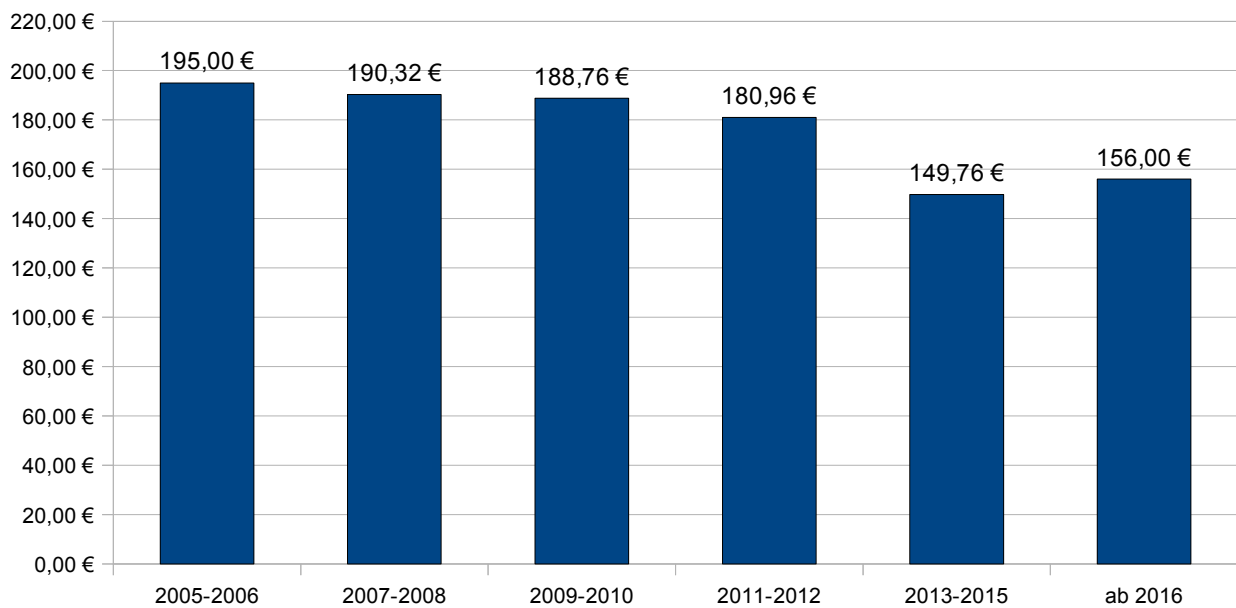

## Pressemeldung - Abfallwirtschaftsbetrieb München muss Gebühren leicht anpassen

#### Grafiken zur Abfallgebührenentwicklung 2005 - 2015 in München

Entwicklung der jährlichen Abfallgebühren  
120-l-Tonne - 14täglich

1.100-l-Großbehälter wöchentlich